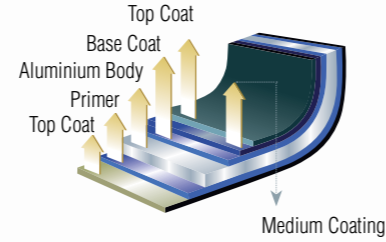

Our products is produced by through high grade heat with coating inner surface three layers, outer surface two layers by non-stick. Thus, the inner surfaces more durable comparing counterparts, even after long periods of use in exterior surfaces to maintain the appearance of the first day provided. Our products do not contain carcinogenic substances.

Yan kulplar ısıya dayanıklı ısınmayan, el yakmayan yüksek kalite bakalit malzemeden üretilmiş olup gövdeye paslanmaz çelik alevliklerle monte edilmiştir.

Side handles, heat-resistant and cool touch that is made of high quality bakelite material is putted together to product body with stainless steel fire keeper part.

Cam kapaklar yüksek ısıya dayanıklı ve buhar deliklidir.

Used glass lids in our products are high-temperature resistant and with steam holes.

Homojen ısı dağılımı sayesinde yüksek ısı tasarrufu sağlarken, yemekleriniz doyumsuz tadlara ulaşacaktır. Tüm ürünlerde, 4006 özel alaşımlı alüminyum disk kullanılmıştır.

With uniform heat distribution ensures high thermal efficiency, foods will taste insatiable. In our all products very special 4006-0 series aluminium alloy disks is used.

WHITFORD'UN ÜRETTİĞİ QUANTANIUM PIŞİRME GEREÇLERİ İÇİN YANMAZ - YAPIŞMAZ KAPLAMALARI HAKKINDA BİLGİLER

PIŞİRME GEREÇLERİNDE QUANTANIUM

QUANTANIUM içten destekli, su bazlı ve çok katmanlı bir kaplamadır. Titanyum parçacıkları içeren benzersiz yapısı kaplamanın neredeyse tüm dış etkenlere karşı dayanıklı olmasını sağlar.

QUANTANIUM Teflon'un pişirme gereçleri için yapışmaz kaplamaları rahat ve sağlıklı bir pişirme için kanıtlanmış performansı ve olağanüstü dayanıklılığıyla dünyanın önde gelen bir yapışmaz kaplama markasıdır. Bu kaplamalar sağlıklı olan düşük yağlı pişirmeye el verirken zaman ve çaba kazanımı sağlayan kolay bir temizleme sunuyor. Dünya çapında milyonlarca ev Teflon yapışmaz kaplamalı pişirme gereçlerini güvenlik ve kolaylığına güvenmektedir.

Titanyum parçacıklarının çizilmeye karşı sunduğu mükemmel koruma sayesinde QUANTANIUM, geleneksel yöntemlerle güçlendirilen diğer sıradan sistemlere göre çok daha sert ve uzun ömürlüdür. Bunun nedeni titanyum diğer pişirme gereçlerinde kullanılan krom ve çeliğe göre kat kat daha sert olmasıdır.

FIRIN GEREÇLERİNDE QUANTANIUM

Püskürme kaplama tekniği ile fırın koşullarına dayanıklı olacak şekilde üretilen QUANTANIUM içten destekli, solvent bazlı ve iki katmanlı bir non-stick sistemdir. Kaplamanın titanyum parçacıkları içeren yapısı QUANTANIUM'un aşınmaya karşı üstün bir performans göstermesini sağlar.

QUANTANIUM'un bu versiyonunda PTFE yerine kullanılan sikon, ürüne üstün ayrılma özelliği kazandırır. Fırın gereçlerinde kullanılan QUANTANIUM (püskürtmeli versiyon), "PTFE/PFOA, içermemektedir".

Titanyumun çizilmeye karşı sunduğu mükemmel koruma sayesinde QUANTANIUM, geleneksel yöntemlerle güçlendirilen diğer fırın gereçleri sistemlerine göre çok daha sert ve uzun ömürlüdür. Bu QUANTANIUM ürünü, alüminyum ve fosfatlı-karbon-çelik ait katmanlar ile kullanılmaya çok uygundur.