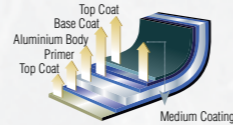

3 Kat İç , 2 Kat Dış Kaplama 3 Layers Inside, 2 Layers Outside Non-Stick